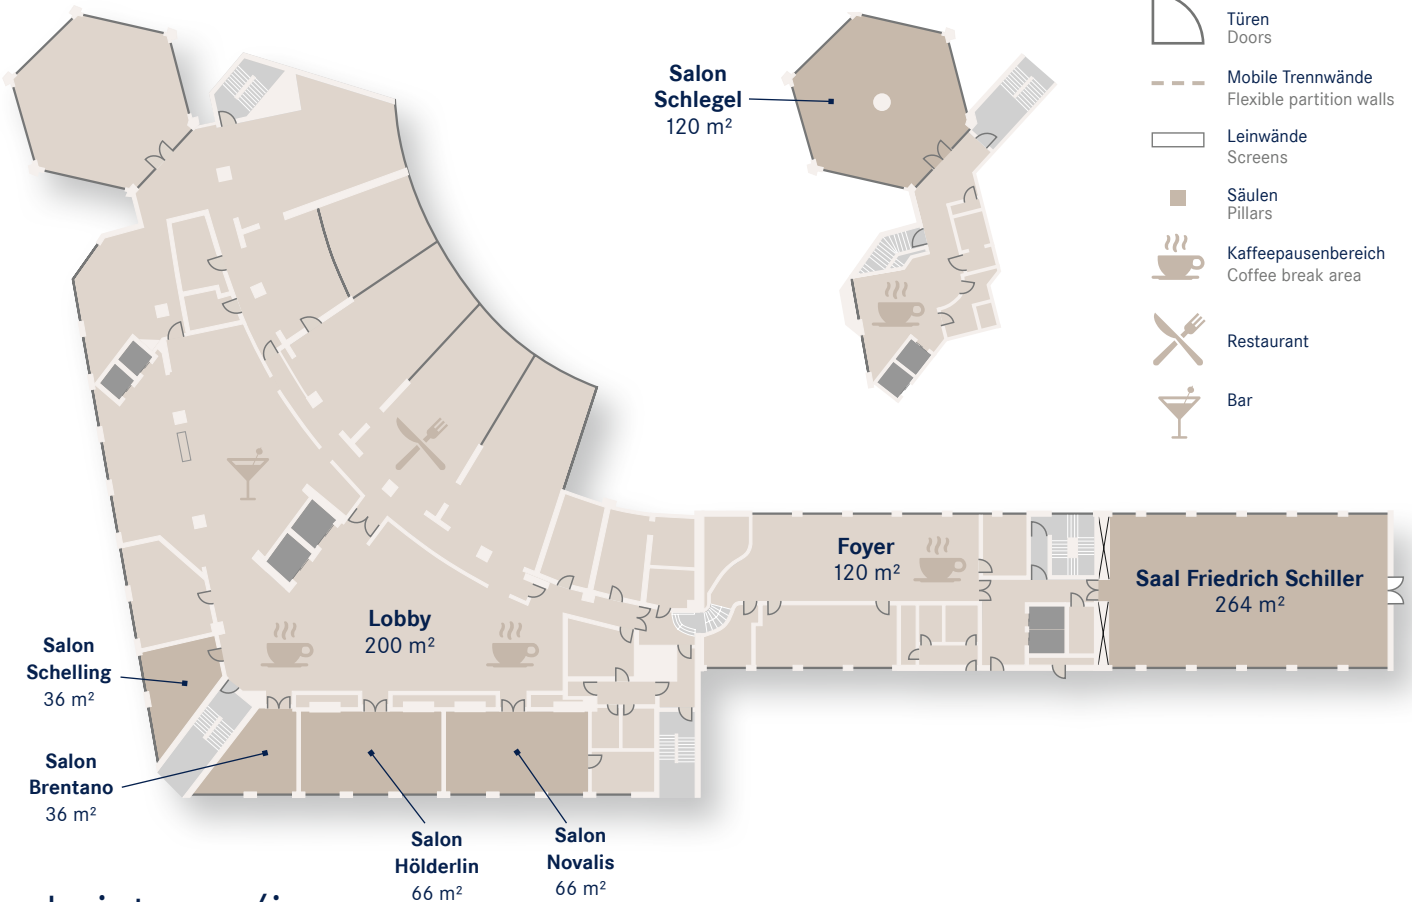

Dorint · Hotel Esplanade · Jena · Kapazitäten der Tagungsräume/Meeting Room Capacity

Raumbezeichnung Room	Fläche m ² Area m ²	Höhe m Height m	Länge m Length m	Breite m Width m	Kino Theatre	Parlament Classroom	Block Block	U-Form U-shape	Bankett Banquet
Saal Friedrich Schiller	264	2,70	24,0	11,00	270	160	-	40	180
Salon Brentano	36	2,50	5,50	6,00	-	-	14	-	-
Salon Schelling	36	2,50	5,50	6,00	-	-	12	-	-
Salon Hölderlin	66	2,50	11,0	6,00	65	40	26	24	46
Salon Novalis	66	2,50	11,0	6,00	65	40	26	24	46
Foyer	120	2,50	19,0	6,30	-	-	-	-	-
Lobby	200	-	-	-	-	-	-	-	-
Salon Schlegel	120	3,90	-	-	60	48	20	16	50

3. Etage · 3rd floor

2. Etage · 2nd floor

Dorint · Hotel Esplanade · Jena

Carl-Zeiss-Platz 4 · 07743 Jena

Tel.: +49 3641 800-0 · info.jena@dorint.com · dorint.com/jena

Ihre Vorteile · Plus Points

- Zentrale Lage in fußläufiger Nähe zur Innenstadt · Central location within walking distance of the city center
- Direkt gegenüber dem Kultur- und Kongresszentrum „Volkshaus“ sowie dem zukünftigen „Deutschen Optischen Museum“ gelegen
Located directly opposite the “Volkshaus” culture and congress center and the future “German Optical Museum”
- Unmittelbare Anbindung an das Einkaufszentrum „Goethe Galerie“
Direct connection to the shopping center “Goethe Galerie”

Veranstaltungsbereich · Event Area

- 6 Veranstaltungsräume von 36 m² bis 264 m²
für bis zu 270 Personen
6 function rooms ranging from 36 to 264 m²
for up to 270 persons
- Alle Räume barrierefrei, mit modernster Tagungstechnik,
Tageslicht und klimatisiert
All function rooms are barrier-free with equipped with
modern conference technology, have natural daylight
and air conditioning
- Zusätzliche Veranstaltungsräume stehen im
gegenüberliegenden Kultur- und Kongresszentrum
„Volkshaus“ zur Verfügung
Additional function rooms are available in the “Volkshaus”
culture and congress center across the street